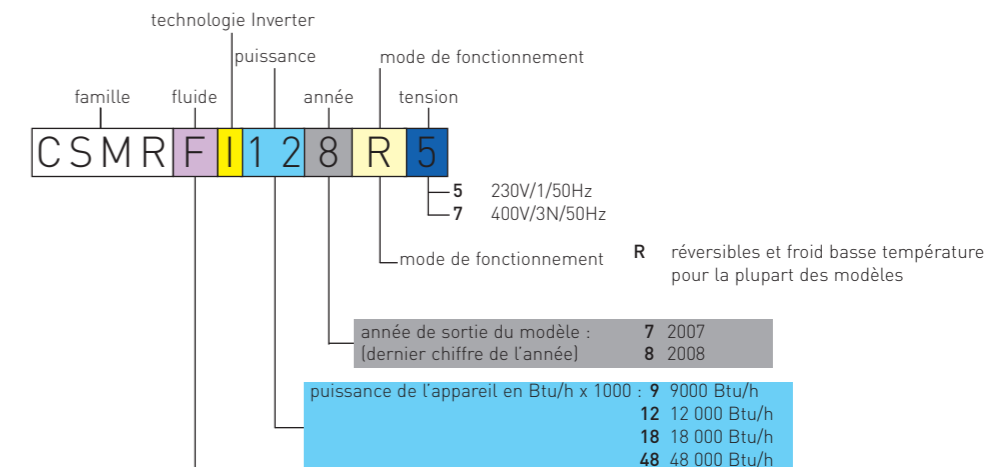

Non seulement avec pompes à chaleur PHRT

Mais aussi avec pompes à chaleur Haute Température

PHTJ et PHT (4 modèles)

SYSTEMES avec PAC Air/Eau

Possibilité de commande de 2 pompes à chaleur sur le même circuit

Pour les solutions :

- Relève de chaudière
- Substitution de chaudière
- 1 zone Radiateurs

Avec :

- Pompes à chaleur PHTJ 14/19, PHT 13/16, PHRT 7/9/12/16 (8 modèles)
- Module de chauffage d'appoint électrique pour BI-PAC : MCEDB 12 (1 zone Radiateurs / Substitution de chaudière)

SYSTEMES avec PAC Air/Air

MINISET et MULTISPLIT DC Inverter, systèmes DRV p. 60

3 nouvelles unités intérieures murales : MPAFM 78/98/128 R5I

Pompe à chaleur Air/Eau Haute Température

PHTJ 14 en triphasé p. 34

Nouveau modèle en triphasé

Température maxi de sortie d'eau : 65°C

La gamme se compose de : PHTJ 14 mono,

PHTJ 14 tri, PHTJ 19 tri

Pour améliorer notre service aux clients en nous rendant plus vite disponibles, nous avons le plaisir de mettre à disposition de nos partenaires les numéros de téléphone suivants :

Pour joindre l'ADMINISTRATION COMMERCIALE (délais, suivi des commandes, ...) :

0811 900 196

NUMERO AZUR Coût d'un appel local depuis un poste fixe

Pour joindre l'AVANT-VENTE (devis, renseignements techniques) :

0826 020 037

0,15€ TTC/min depuis un poste fixe

Pour joindre l'APRES-VENTE

0826 020 038

0,15€ TTC/min depuis un poste fixe

Appellation des appareils

DÉTENTE DIRECTE - DC INVERTER

Nom d'ensemble : CSMRFI 128 R 5