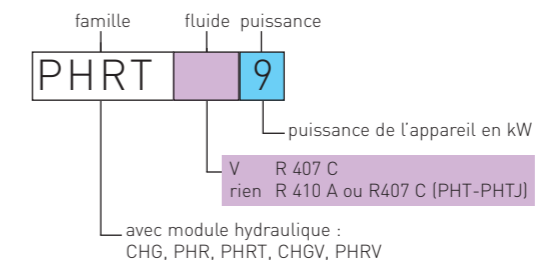

EAU - GROUPES D'EAU GLACÉE / POMPES A CHALEUR

PHRT 9