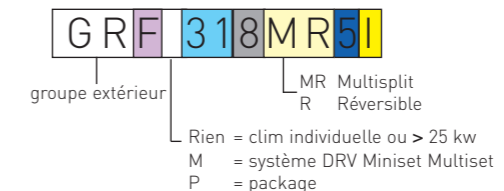

## DÉTENTE DIRECTE - DC INVERTER

Nom d'ensemble : CSMRFI 128 R 5

Unité intérieure

Unité intérieure : GRF 318 MR5I

## DÉTENTE DIRECTE - MONOSPLITS ON/OFF

Nom d'ensemble : CSMRF 128 L 5